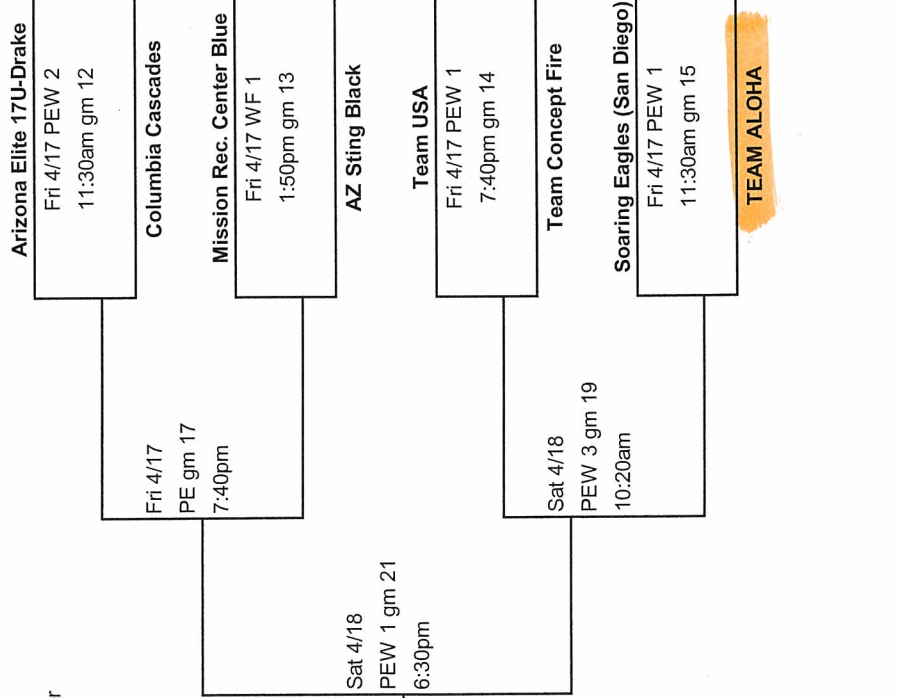

# 17U All Star Bracket "B"

WF | ASU Wells Fargo Arena  
 SRC | ASU Student Rec. Center  
 PEW | ASU PE West  
 PE | ASU PE East

Spokane Stars Blue

# 17U All Star Final Four

WF | ASU Wells Fargo Arena  
SRC | ASU Student Rec. Center  
PEW | ASU PE West  
PE | ASU PE East